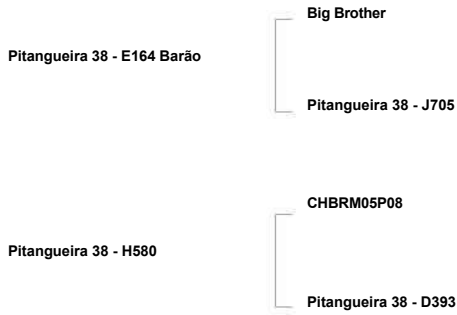

## Playboy - Pitangueira 38 - K85

Registro: 192535  
Código: 011B00114

Pitangueira 38 - E164 Barão X Pitangueira 38 - H580

Raça: Braford  
Nascimento: 23/8/2011  
Criador: Pedro Monteiro Lopes  
Proprietário: Pedro Monteiro Lopes e Montecarmo Braford TO

### Pedigree

### Peso: 1035 kg

Sigla	Medidas
AA	1,53
AP	1,56
CC	1,76
CE	0,47
CG	0,00
LG	0,60
PT	2,39
PC	0,00

CDP	PN	P205D	P365D	P550D	P.Coleta
PESO(KG)	0,0	0	0	0	0