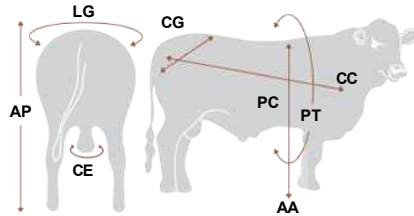

## Playboy - Pitangueira 38 - K85

Registro: 192535  
Código: 011B00114

Pitangueira 38 - E164 Barão X Pitangueira 38 - H580

Raça: Braford  
Nascimento: 23/8/2011  
Criador: Pedro Monteiro Lopes  
Proprietário: Pedro Monteiro Lopes e Montecarmo Braford TO

### Pedigree

### Peso: 1035 kg

Sigla	Medidas
AA	1,53
AP	1,56
CC	1,76
CE	0,47
CG	0,00
LG	0,60
PT	2,39
PC	0,00

CDP	PN	P205D	P365D	P550D	P.Coleta
PESO(KG)	0,0	0	0	0	0

### Comentários

- Campeão Rústico da Expointer 2014, Playboy une fenótipo interessante com dados consistentes;
- Sua avaliação genética é destaque para características de desempenho e perímetro escrotal;
- É filho de Barão e neto de Big Brother, um ícone da raça Braford no mundo;
- Indispensável para rebanhos Braford PS e comercial.