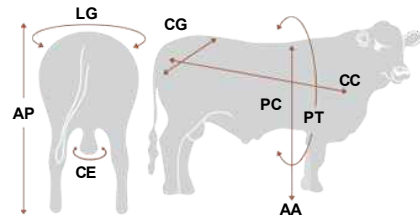

Escalade of Brinks 541T17

Registro: R 10083322

Código: 147BN8103

Singletary Of Brinks 675R X MS Brinks Angelo 541P42

Raça: Brangus

Nascimento: 4/2/2007

Criador: Brinks Brangus of Camp. Cooley

Proprietário: Alta Beef Program

Peso: 972 kg | Frame 5.5

Sigla	Medidas
AA	145,00
AP	146,00
CC	183,00
CE	41,00
CG	58,00
LG	62,00
PT	0,00
PC	0,00

CDP	PN	P205D	P365D	P550D	P.Coleta
PESO(KG)	44,0	306	580	0	0

Comentários

*Um dos touros mais utilizados em 1/2 no país;