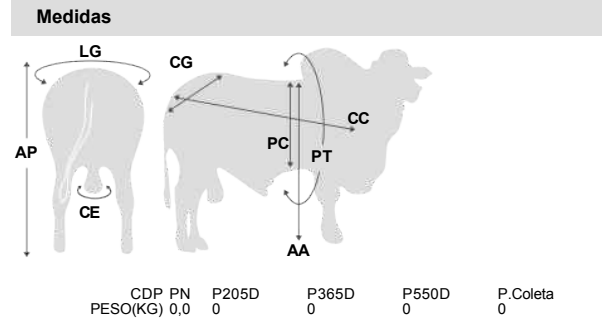

Registro: EFC 946
Código: 11GL0087

Dom TE Silvânia X Ametista da Silvânia

Raça: Gir Leiteiro
Nascimento: 17/12/2007
Criador: Eduardo Falcão de Carvalho
Proprietário: Geraldo Antônio de Oliveira Marques

Sigla	Medidas
AA	0,00
AP	0,00
CC	0,00
CE	0,00
CG	0,00
LG	0,00
PT	0,00
PC	0,00

Pedigree

Comentários

- O Provado numero 1 em coleta;
- Uma fabrica de fazer Girolando 1/2;
- 12 vezes Grande Campeão em Pista.

Guilherme Marquez De Rezende
gmarquez@altagenetics.com

Nome

Lactação

AMETISTA DA SILVÂNIA	10.585,00 KG
GARBHA DOS POÇÕES	12.463,00 KG
EFALC NATA LAGEADO	15.126,00 KG
ROCAR JUJU ZONADO	12.227,00 KG