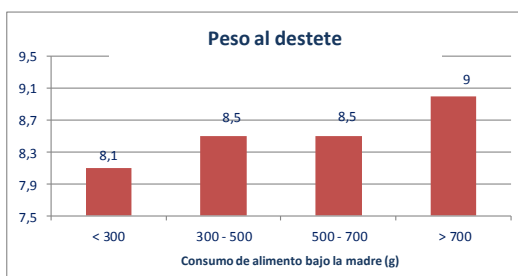

- **MASTER BABY** incita al lechón a comer temprano bajo la madre y le prepara para consumir bien el alimento de destete. Permite mejorar la homogeneidad de los lechones destetados.
- **MASTER BABY** es rico en productos lácteos y completa perfectamente los aportes de la leche de la cerda
- **MASTER BABY** se compone de ingredientes altamente digeribles muy agradables al paladar y sin factores anti-nutricionales. Su formulación está basada en el concepto A2F (almidón y fibras funcionales) para una digestibilidad reforzada y segura.

## Efecto del consumo de alimento bajo la madre sobre el crecimiento: