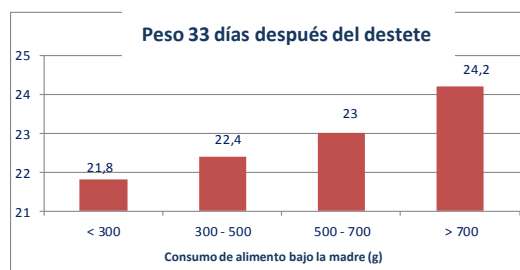

- **MASTER BABY** incita al lechón a comer temprano bajo la madre y le prepara para consumir bien el alimento de destete. Permite mejorar la homogeneidad de los lechones destetados.
- **MASTER BABY** es rico en productos lácteos y completa perfectamente los aportes de la leche de la cerda
- **MASTER BABY** se compone de ingredientes altamente digeribles muy agradables al paladar y sin factores anti-nutricionales. Su formulación está basada en el concepto A2F (almidón y fibras funcionales) para una digestibilidad reforzada y segura.

## Efecto del consumo de alimento bajo la madre sobre el crecimiento: