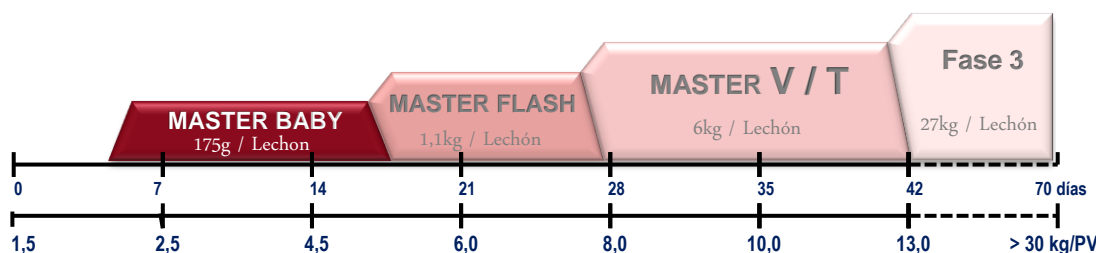

Modo de empleo

MASTER BABY está destinado a los lechones de 5 a 18 días de edad (Fase 0).

Comenzar la transición con el Máster Flash de nuestro programa a partir de 17 días de vida con el fin de hacer una transición alimentaria de 2 a 3 días predestete.

Para distribuir en pequeñas cantidades 5-6 veces al día y más a menudo si es posible.